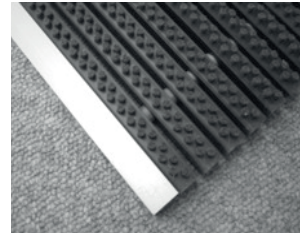

Standard-Eingangsmatten

Mit der a+b Eingangsmatte können Sie den Schmutz wirksam draussen lassen. Eine absolut bewährte Lösung für einen sauberen Eingangsbereich.

mit Anlaufprofil

mit Endprofil

Bestellung

Firma _____
 Ansprechperson _____
 Adresse _____
 PLZ / Ort _____
 Telefon _____
 E-Mail _____

Art. Nr.	Mass		CHF	Preis	Menge
AB-4060OA.7011	375 x 600 mm	mit Endprofil	CHF	79.00	_____
AB-4060MA.7011	375 x 600 mm	mit Anlaufprofil	CHF	79.00	_____
AB-5080OA.7011	475 x 785 mm	mit Endprofil	CHF	99.00	_____
AB-5080MA.7011	475 x 785 mm	mit Anlaufprofil	CHF	99.00	_____
AB-6090OA.7011	575 x 900 mm	mit Endprofil	CHF	119.00	_____
AB-6090MA.7011	575 x 900 mm	mit Anlaufprofil	CHF	119.00	_____