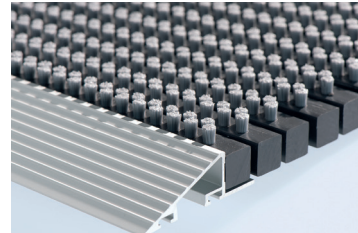

Standard-Eingangsmatten

Mit der a+b Eingangsmatte können Sie den Schmutz wirksam draussen lassen. Eine absolut bewährte Lösung für einen sauberen Eingangsbereich.

mit Anlaufprofil

mit Endprofil

Bestellung

Firma _____
 Ansprechperson _____
 Adresse _____
 PLZ / Ort _____
 Telefon _____
 E-Mail _____

Art. Nr.	Mass		CHF	Preis	Menge
AB-4060OA.7011	375 x 600 mm	mit Endprofil	CHF	79.00	_____
AB-4060MA.7011	375 x 600 mm	mit Anlaufprofil	CHF	79.00	_____
AB-5080OA.7011	475 x 785 mm	mit Endprofil	CHF	99.00	_____
AB-5080MA.7011	475 x 785 mm	mit Anlaufprofil	CHF	99.00	_____
AB-6090OA.7011	575 x 900 mm	mit Endprofil	CHF	119.00	_____
AB-6090MA.7011	575 x 900 mm	mit Anlaufprofil	CHF	119.00	_____